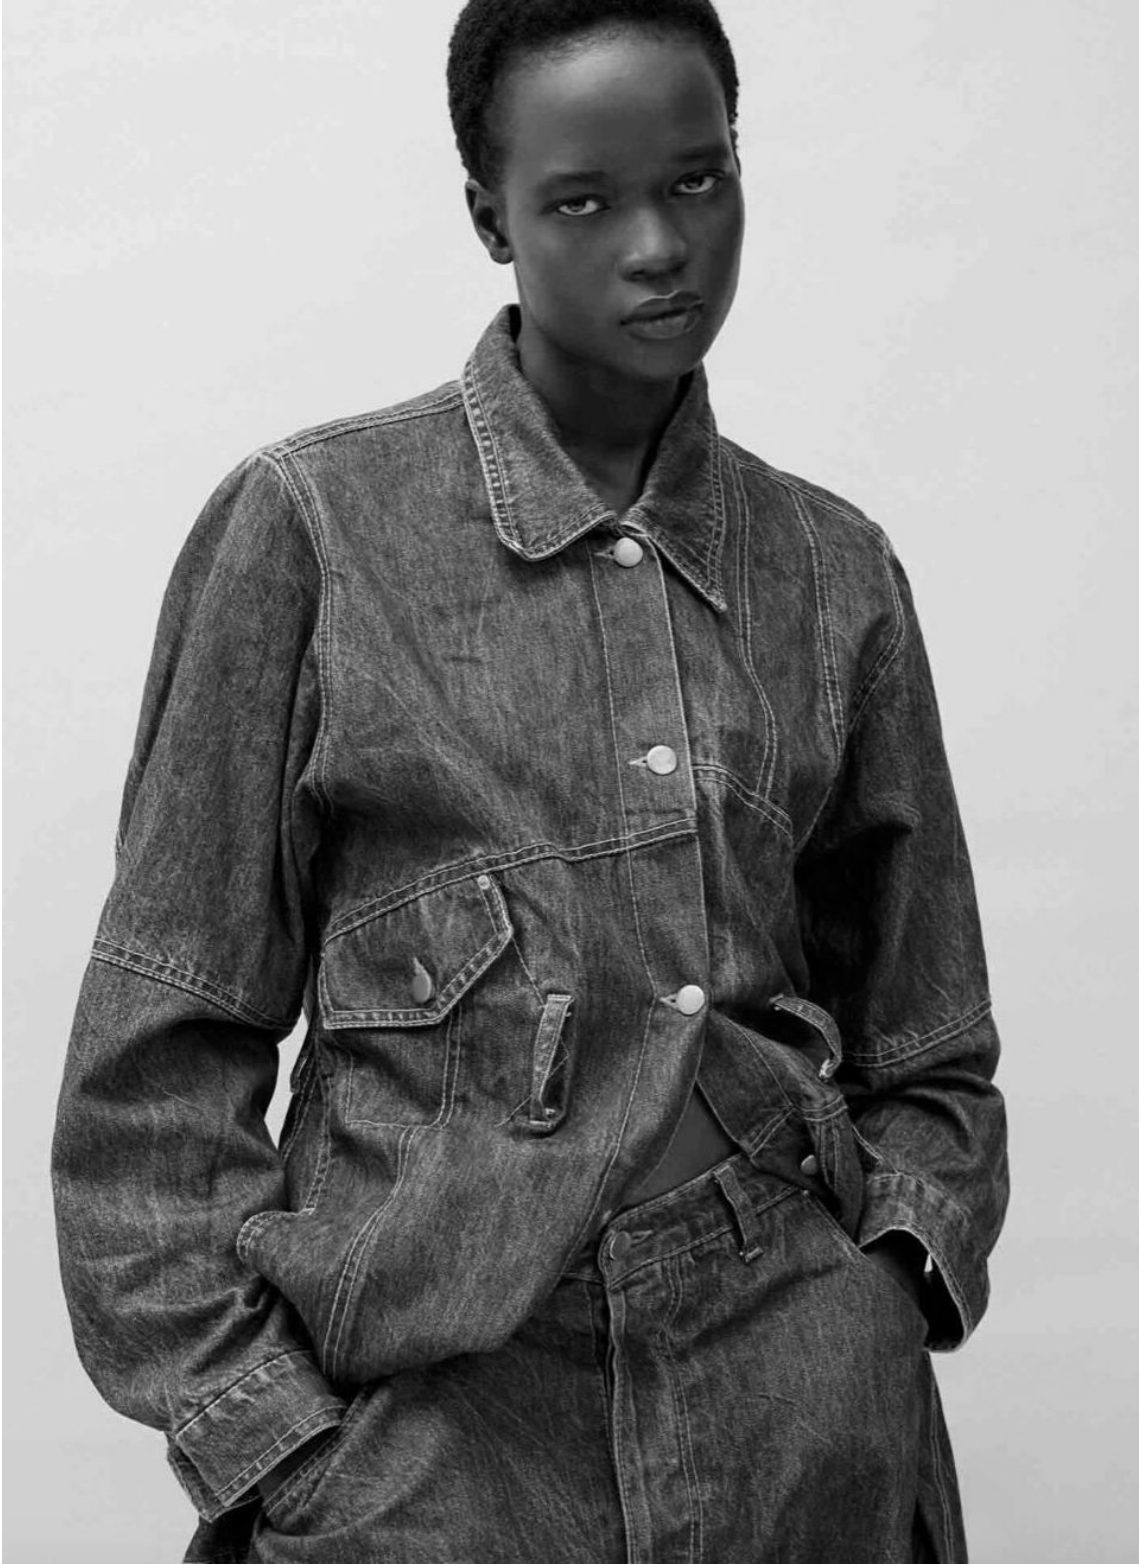

JULIA SPARROW

height 176 cm · bust 81 cm · cup A · waist 65 cm · hips 90 cm · dress 36
shoes size 39 · hair black · eyes brown